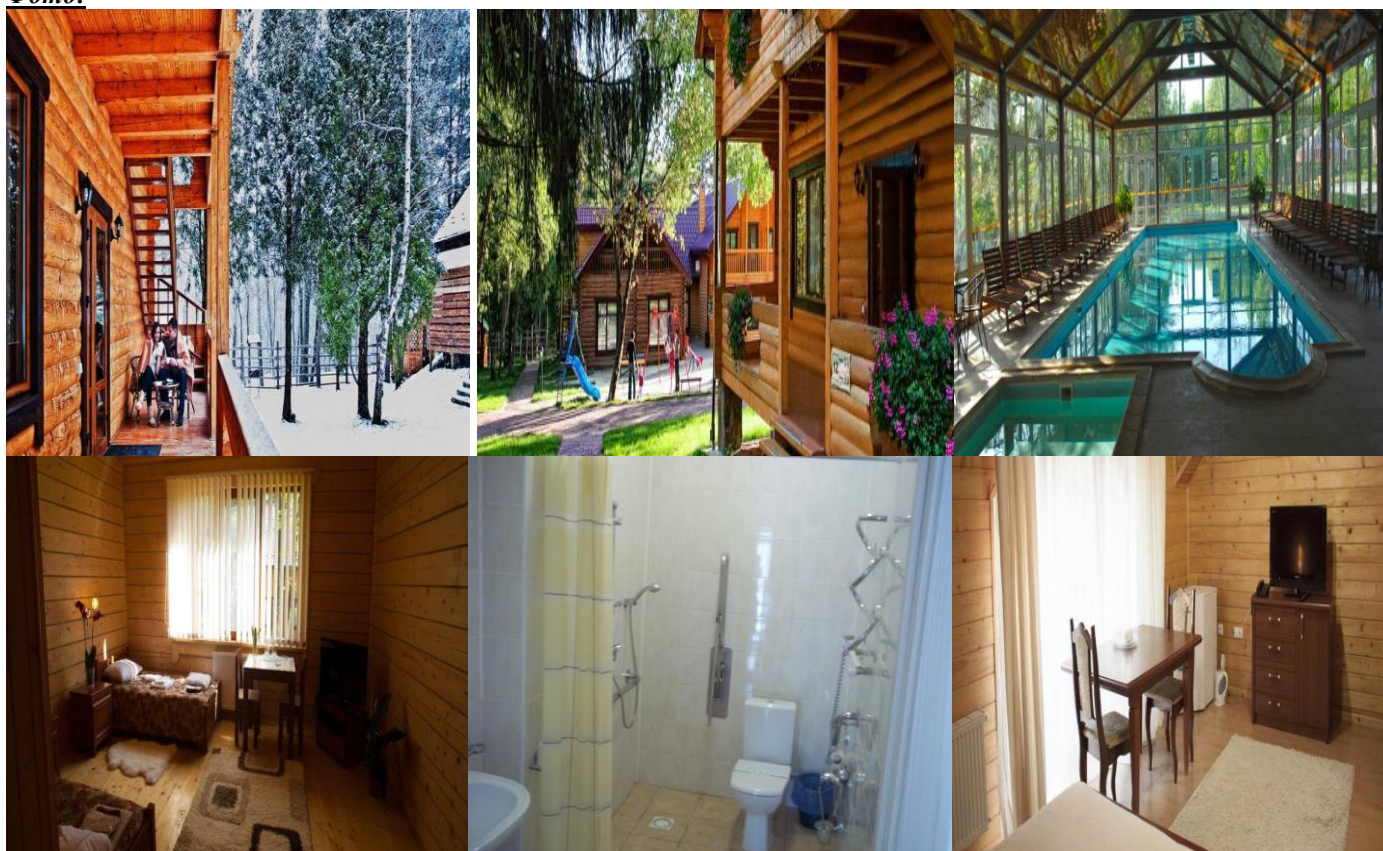

Характеристика об'єкта:

Новозбудований відпочинково-оздоровчий комплекс «Вернигора» представляє собою сучасний медично-санаторний комплекс біля відомого курорту Трускавець. Пансіонат «Вернигора» знаходиться у лісопарковій зоні курорту. Котеджне містечко «Вернигори» налічує 14 комфортабельних будинків, споруджених в еко-стилі. Потужність одночасного заповнення - більше 200 відвідувачів (з урахуванням додаткових місць в номерах).

Комплекс розташований біля Трускавця в мальовничому лісі 2,5 км від дороги на Борислав:

Земельна ділянка 2,9134 га на якій розташована база перебуває в оренді на 49 років від 2012 року.

Відстань до:

- з/д вокзалу – 5 км
- автовокзалу – 4 км
- аеропорту – 100 км (м.Львів)
- курортного парку – 50 м
- центра міста – 3 км
- гірськолижних центрів – 50 км

Загальна площа об'єкта: 8212,9 кв.м., в т.ч. номерний фонд, лікувальні приміщення, ресторанно-відпочинковий корпус, СПА центр з басейном, допоміжні приміщення.

Загальна кількість номерів Комплексу - 96 номерів, з них:

- Стандарт (звичайний, у т.ч. адаптовані для інвалідів) - 80 номерів.
- Сімейний - 4 номери.
- Економ (звичайний) - 6 номерів.
- Економ (адаптований для інвалідів) - 6 номерів.

До послуг гостей тенісний корт, футбольний майданчик і СПА-салон з критим басейном, паровою лазнею і тренажерним залом.

Фото:

Контакти:

тел. +38 044 270 70 33 Овсянников Дмитро
Нищенко Катерина